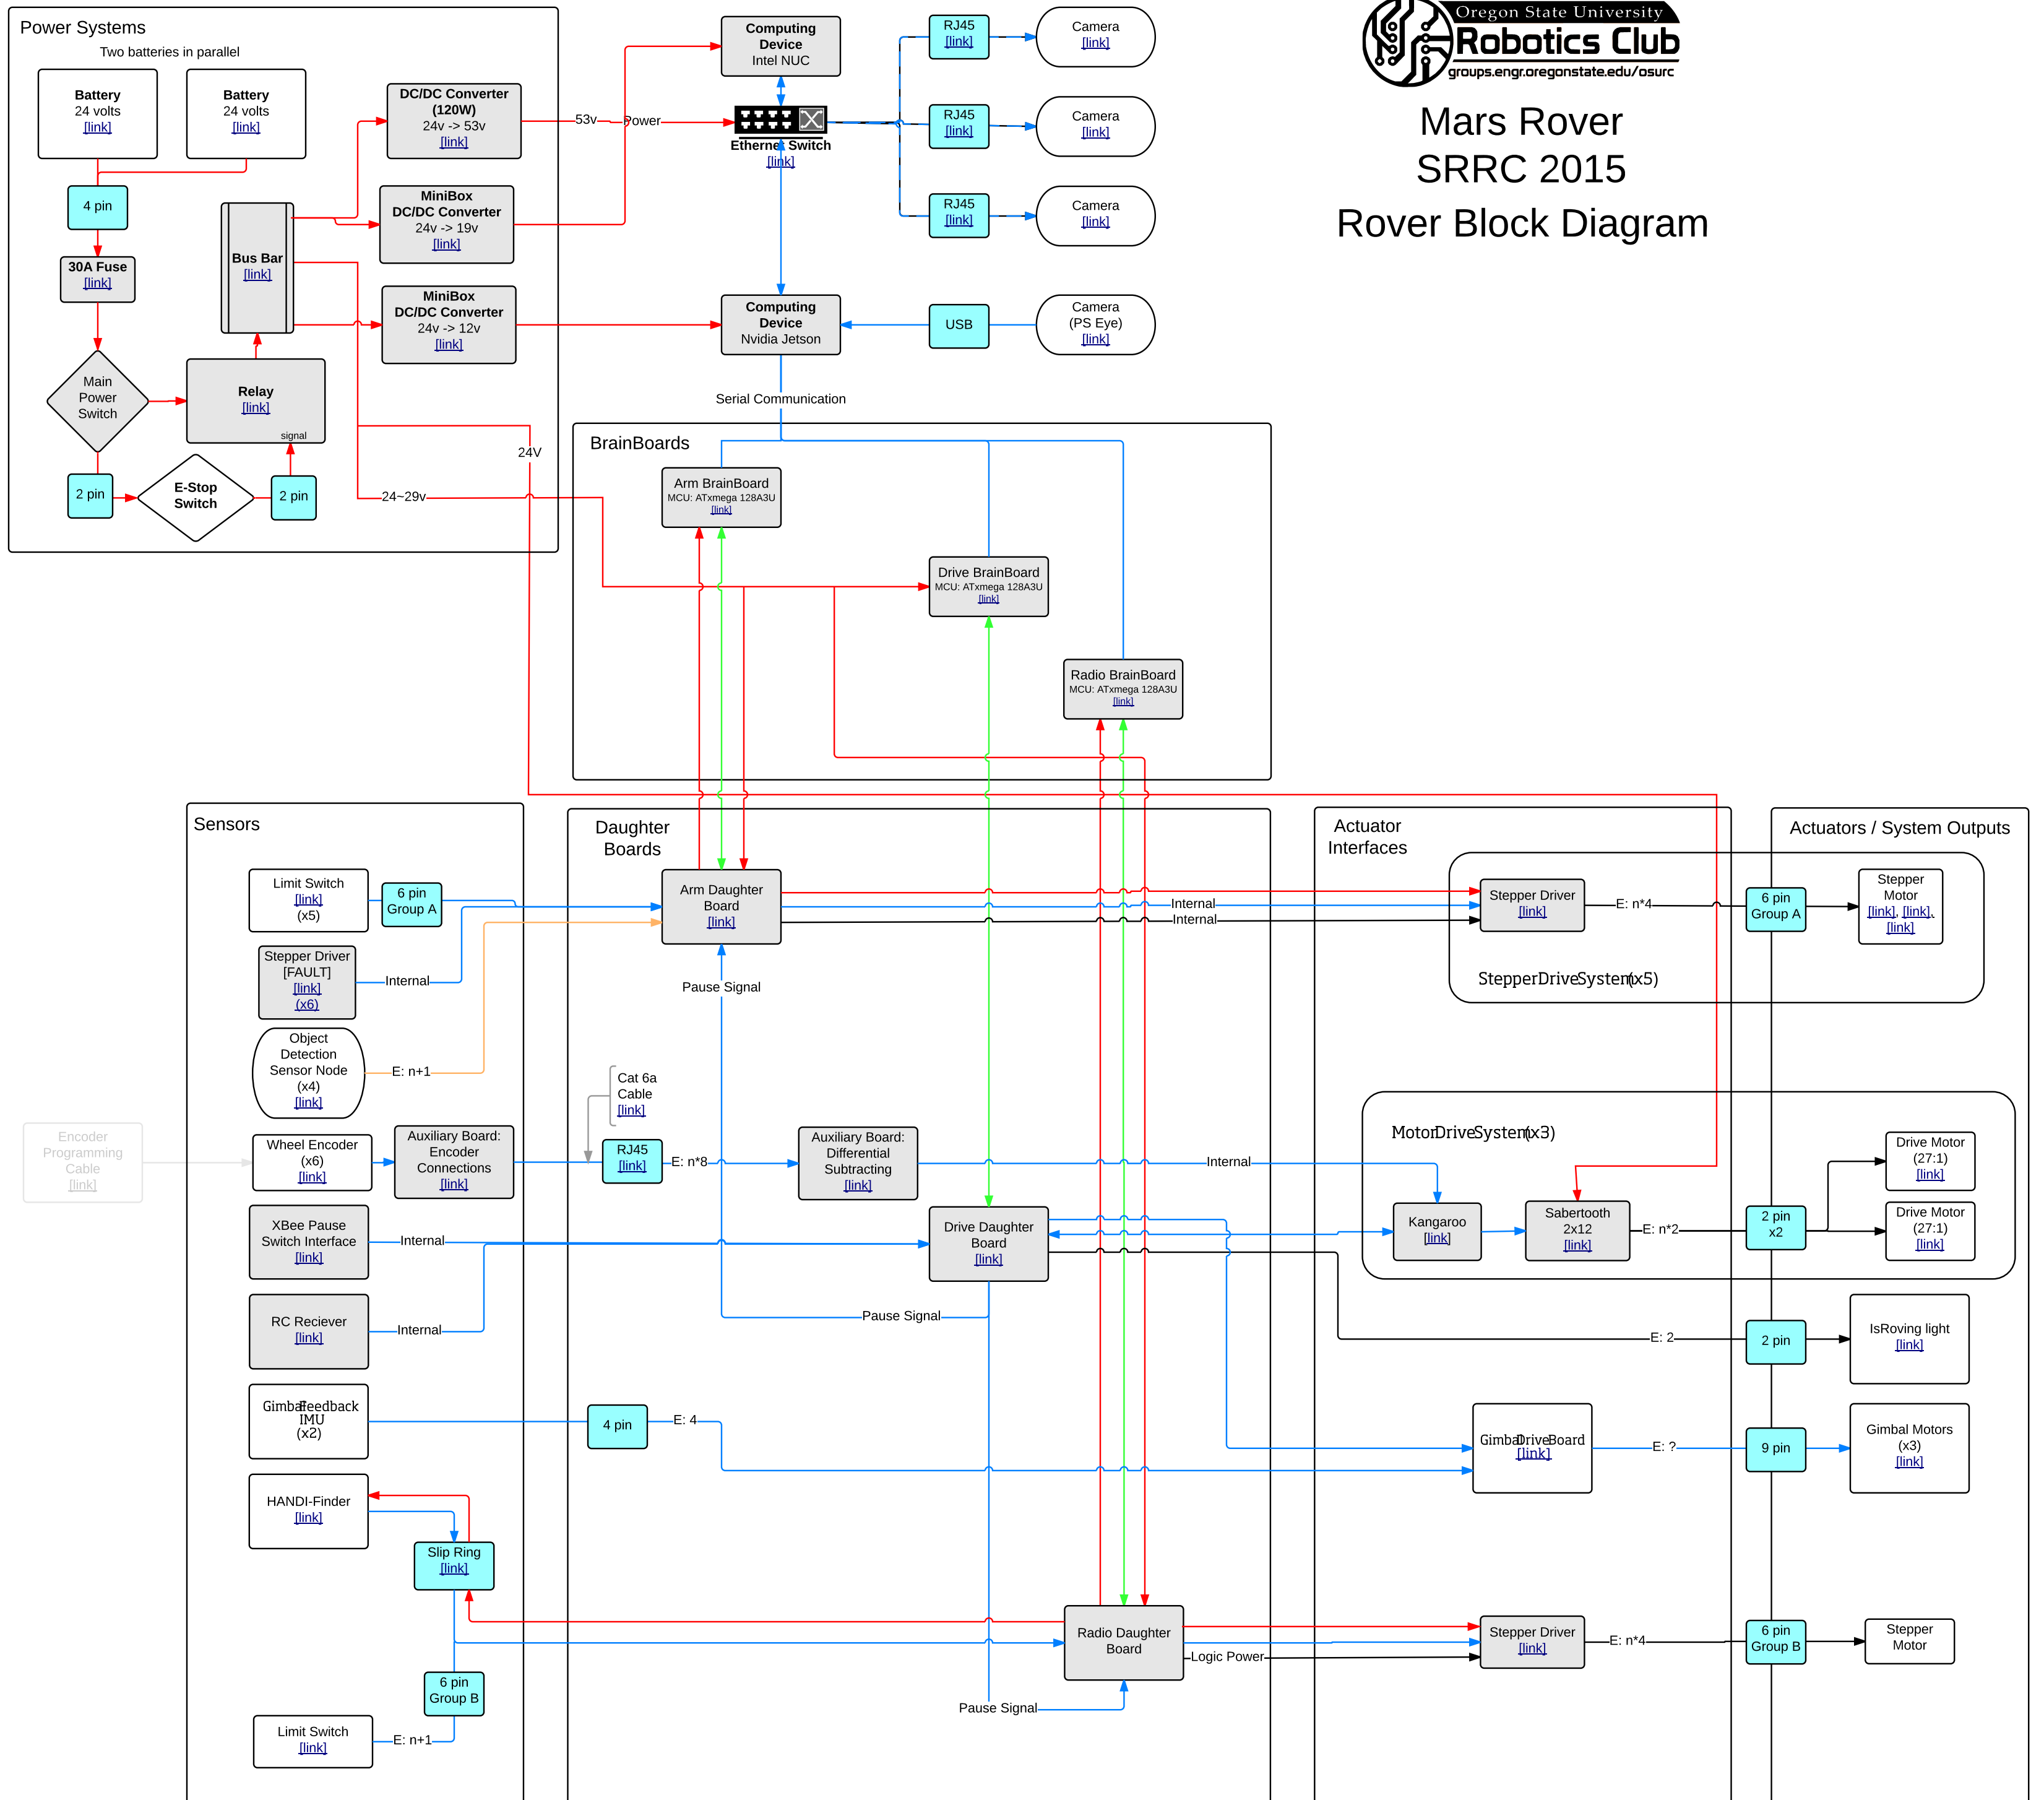

Mars Rover SRRC 2015 Rover Block Diagram

Mars Rover

SRRC 2015

Rover Firmware Diagram